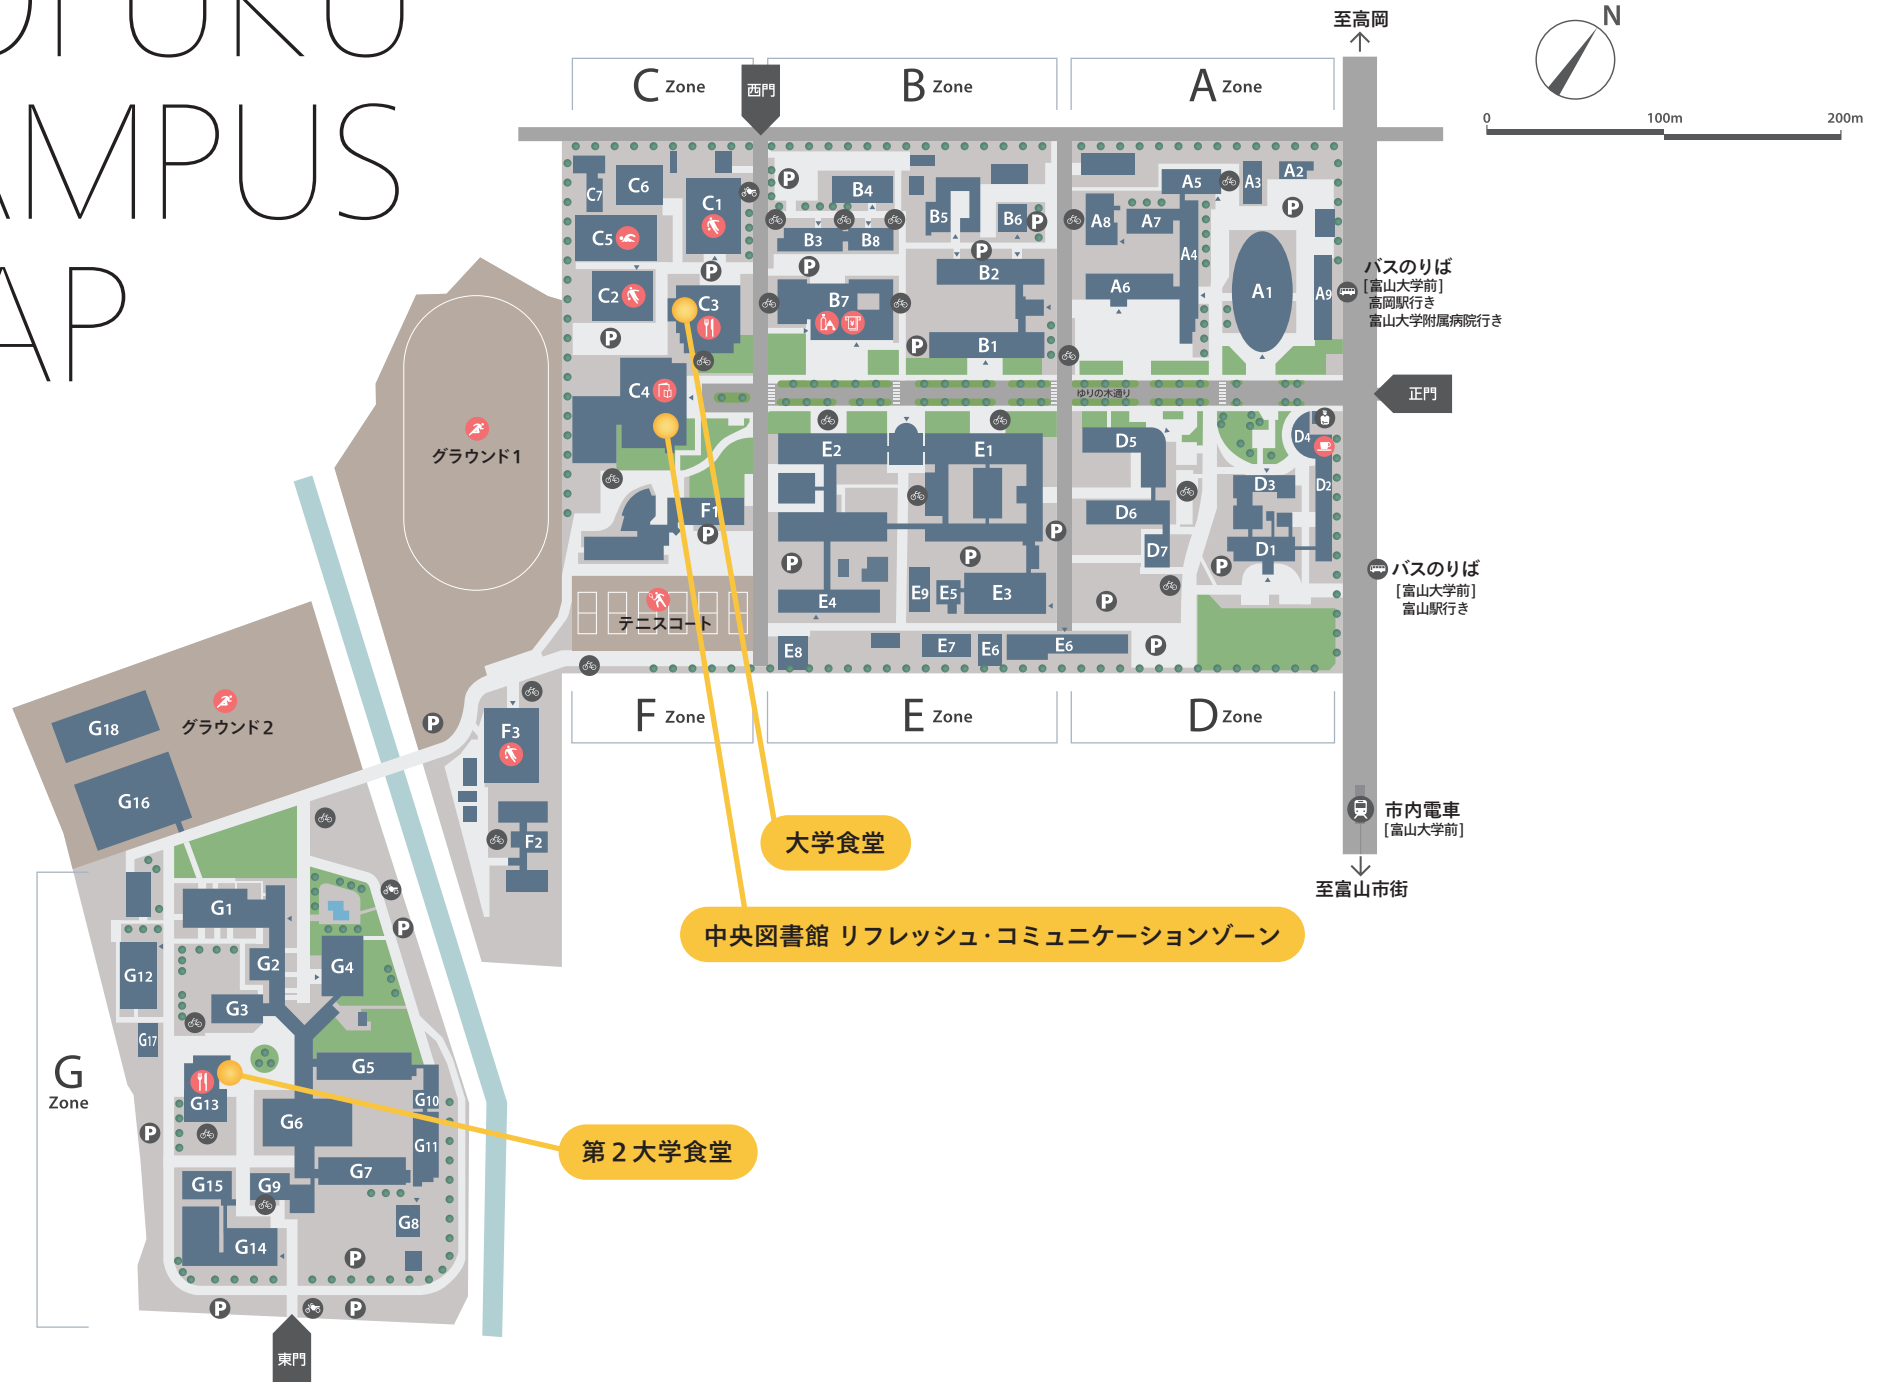

おもしろい
大学

富山大学 ネーミングライツ事業

施設資料（五福キャンパス）

GOFUKU CAMPUS MAP

中央図書館 リフレッシュ・コミュニケーションゾーン

おもしろい
人学

利用状況

利用者休憩エリアとして利用
(新聞・新刊雑誌等を配置)

設備

自動販売機 (飲料)、テーブル
ソファー (24席)

年間利用者数 (※中央図書館)

263,320人 (R4実績)

周辺施設

アクティブ・ラーニングゾーン

建築年 (改修年)

S47 (H9)

食事用テーブル、椅子

年間利用者数

294,841人 (R4実績)

周辺施設

富大生協 (購買部・書籍部ほか)

建築年 (改修年)

S48 (H26)

床面積

年間利用者数

149,413人 (R4実績)

周辺施設

富大生協 (購買部・書籍部ほか)

建築年 (改修年)

H30

床面積

585㎡